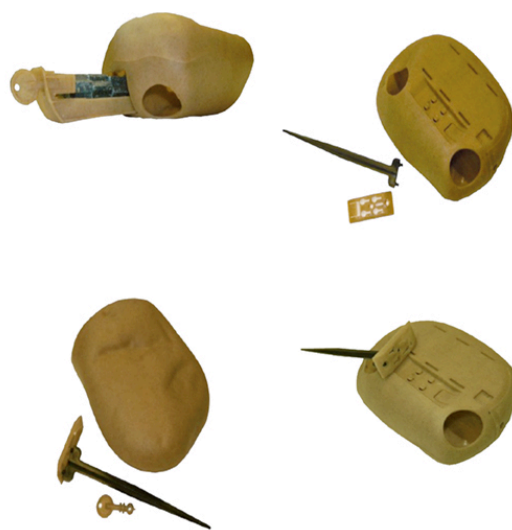

ROCK MIMETIC

Erogatore di esche rodenticide con chiave di sicurezza

CARATTERISTICHE

Erogatore di esche rodenticide in materiale plastico a forma di roccia. Grazie alla sua particolare forma è ideale per essere posizionato in ambienti dove è richiesta discrezione nel controllo dell'infestazione (es. giardini, parchi, terrazze, ecc). Realizzato in robusta plastica di colore grigio è resistente a tutte le condizioni atmosferiche e agli urti accidentali.

Dimensioni: 33 x 29 x 19 cm.

Dotazione: chiave di sicurezza, ferretto per fissaggio esca.

Roditori target: Tutti i tipi di roditori.

MODALITÀ D'USO

Aree interne ed esterne di ambienti civili, industriali, domestici e zootecnici.

Roditori target: specifico per i topolini.

CONFEZIONI DI VENDITA

Scatola da 12 pz